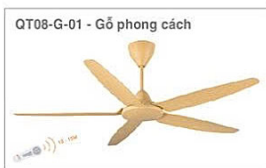

QUẠT TRẦN - DC MOTOR

- Thiết kế hiện đại tinh tế.
  - Động cơ DC công nghệ mới siêu tiết kiệm.
- Công suất: 35W
  - 04 Chế độ hẹn giờ - 05 cấp độ gió.
- Điều hòa không khí với 05 cấp độ gió đảo chiều.
  - Cánh bằng nhựa ABS siêu bền.
  - Bảo hành 24 tháng.

QT08-DC MOTOR

Model	Đơn giá	Sải cánh (mm)	Tốc độ	Vòng quay	Công suất (W)	Lưu lượng gió (m3/phút)	Độ ồn (đ/B)	SL/Thùng
QT08-T-01	2.900.000	1420	1	115	6	93	30	1
			2	142	9	113	33	
QT08-G-01	3.500.000		3	170	16	172	35	1
			4	195	24	215	37	
QT08-G-02	3.600.000		5	225	35	255	43