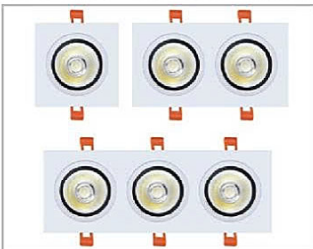

ÂM TRẦN VUÔNG COB - THÂN TRẮNG