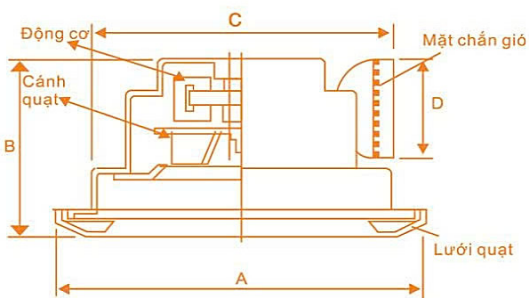

QUẠT HÚT GIÓ ÂM TRẦN

Thiết kế hiện đại tinh tế. Thân quạt làm bằng nhựa Polycarbonate siêu bền
Dễ dàng sử dụng. Bảo hành 24 tháng.