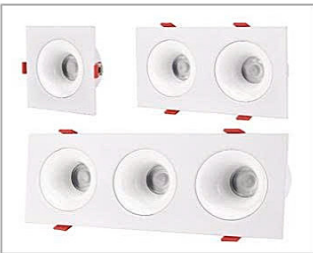

Chip Led COB Taiwan siêu sáng. Công nghệ DOB siêu tiết kiệm.

Điều chỉnh đường mầu viền ánh sáng theo mong muốn: Hồng, tím, xanh dương.

Bảo hành 24 tháng

ÂM TRẦN VUÔNG TRẮNG - CHOÁ TRẮNG

Mã Sản phẩm	Công suất	Chiều cao (mm)	Kích thước ngoài (mm)	Kích thước trong (mm)	Đơn giá (vnd)/cái	Ánh sáng	SL/ Thùng
AVCT10	10W	45	120 x 120 x 45	Ø100 x 45	250.000	Trắng, vàng, trung tính	24
AVCT20	20W	45	230 x 120 x 45	200 x 100 x 45	490.000		12
AVCT30	30W	45	330 x 120 x 45	300 x 100 x 45	720.000		10