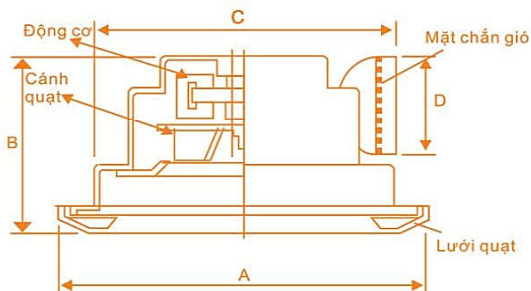

QUẠT HÚT GIÓ ÂM TRẦN - THIẾT KẾ MỚI

Thiết kế hiện đại tinh tế. Thân quạt làm bằng nhựa Polycarbonate siêu bền
Dễ dàng sử dụng. Bảo hành 24 tháng.