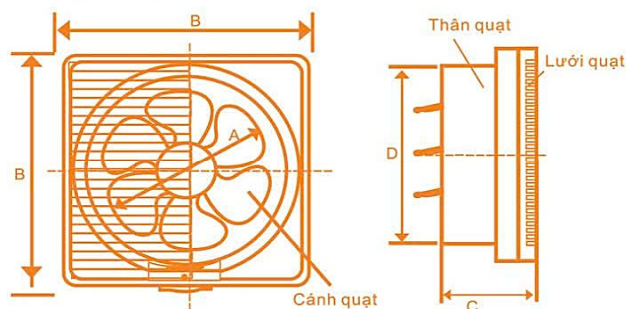

QUẠT HÚT GIÓ GẮN TƯỜNG

Thiết kế hiện đại tinh tế. Thân quạt làm bằng nhựa Polycarbonate siêu bền
Dễ dàng sử dụng. Bảo hành 24 tháng.