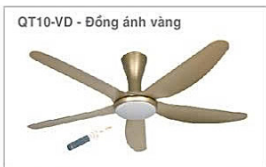

QT10-DC MOTOR

Model	Đơn giá	Sải cánh (mm)	Tốc độ	Vòng quay	Công suất (W)	Lưu lượng gió (m3/phút)	Độ ồn (đ/B)	SL/Thùng
QT10 - T	4.300.000	1420	1	102	6.6	100	37.2	1
			2	128	10.8	130	38	
QT10 - TS	4.400.000		3	151	15.9	165	40	1
			4	171	21.5	200	42	
QT10 - VD	4.500.000		5	190	29.7	230	44	1
			6	207	38	263	47.4	

QT21 - SẢI CÁNH 1370mm

- Thiết kế hiện đại, tinh tế.
  - Động cơ DC công nghệ mới siêu tiết kiệm.
  - 06 cánh siêu mát.
- Công suất: 43W
  - 05 chế độ hẹn giờ - 06 cấp độ gió.
  - Đèn led siêu sáng 22W.
- Cánh bằng nhựa ABS siêu bền.
  - Điều hòa không khí với 06 cấp độ gió đảo chiều.
  - Bảo hành 24 tháng.