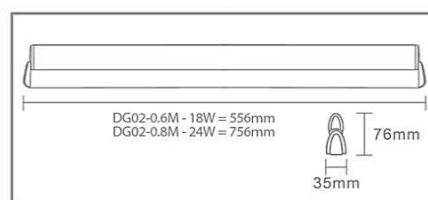

DG02-0.6M - 18W = 556mm
DG02-0.8M - 24W = 756mm
76mm
35mm

- Điều chỉnh góc chiếu sáng.
- Điện áp đầu vào AC: 150V - 265V
- Bảo hành 24 tháng.

Mã sản phẩm	Công suất	Chiều dài (mm)	Đơn giá (vnd/cái)	Ánh sáng	SL/ thùng
DG02-0.6M	18W	556	330.000	Đổi màu: Trắng, vàng, trung tính	20
DG02-0.8M	24W	756	480.000		20