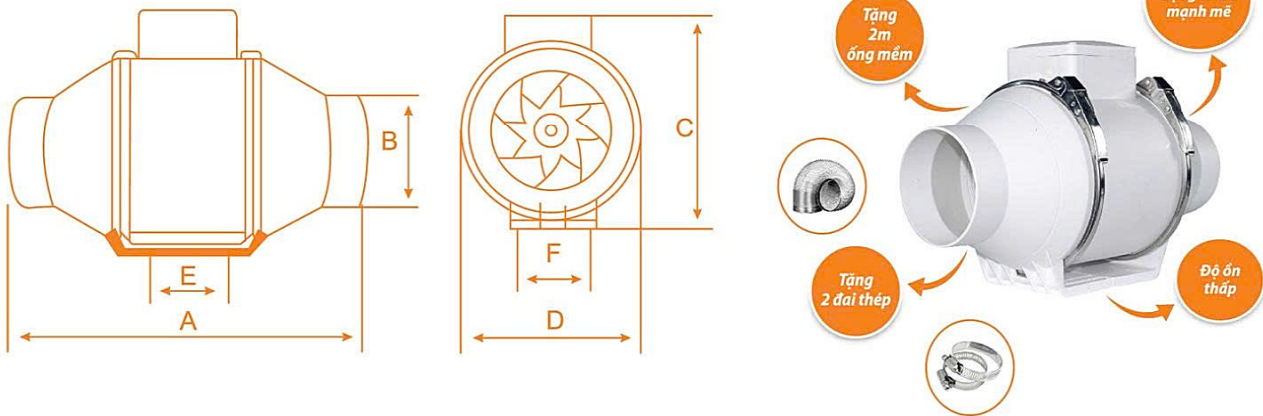

QUẠT HÚT GIÓ NỔI ỚNG