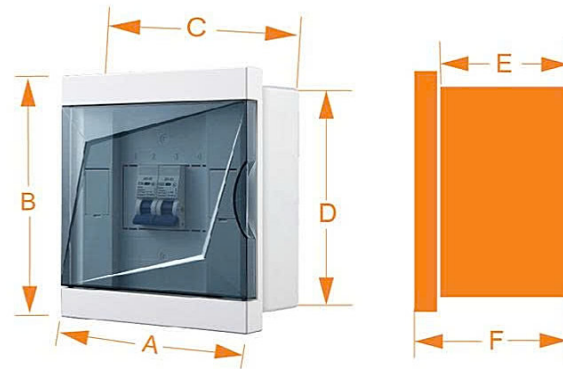

TỦ ĐIỆN ÂM TƯỜNG MẶT KÍNH

Thiết kế hiện đại đến từ tương lai
 Tạo điểm nhấn cho ngôi nhà với thiết kế mặt cắt kim cương.
 Nắp che & thân tủ làm bằng nhựa ABS siêu bền siêu chịu nhiệt.
 Thước cân bằng trong & ngoài đảm bảo tiêu chuẩn khi lắp đặt
 Chống bụi chịu nước theo tiêu chuẩn IP40