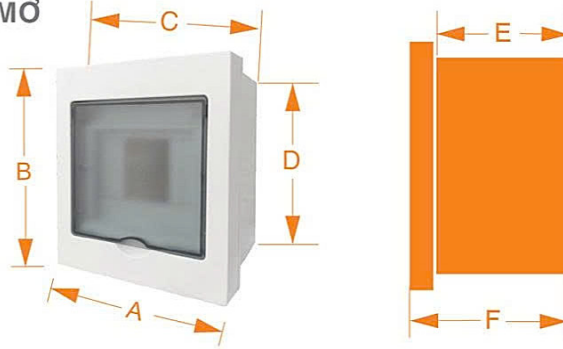

TỦ ĐIỆN ÂM TƯỜNG MẶT KÍNH MỜ

Thiết kế hiện đại, dễ dàng sử dụng
Mặt siêu phẳng với thiết kế mới
Thân làm bằng thân nhựa HIPS cho khả năng chịu lực cao
Chống bụi, chịu nước theo tiêu chuẩn IP40

Mã Sản phẩm	A	B	C	D	E	F	Đơn giá (vnd)	SL/Thùng
TDAT-MM-2-4	128	152	117	142	63	86	82.000	60
TDAT-MM-5-8	200	178	188	167	63	83	138.000	30
TDAT-MM-9-12	288	180	275	167	65	88	160.000	30
TDAT-MM-15-18	402	210	395	202	70	89	256.000	10