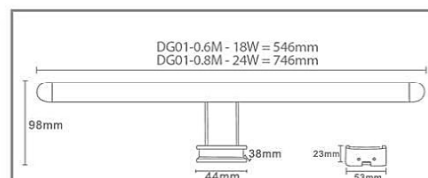

ĐÈN GƯƠNG CAO CẤP

DG01

- Thiết kế hiện đại, tinh tế.
- Chip LED siêu sáng.

DG01

- Thân đúc liền khối siêu bền.
- Chống ẩm theo tiêu chuẩn IP54.

DG01-0.6M - 18W = 546mm
DG01-0.8M - 24W = 746mm
98mm
44mm 38mm 23mm 53mm