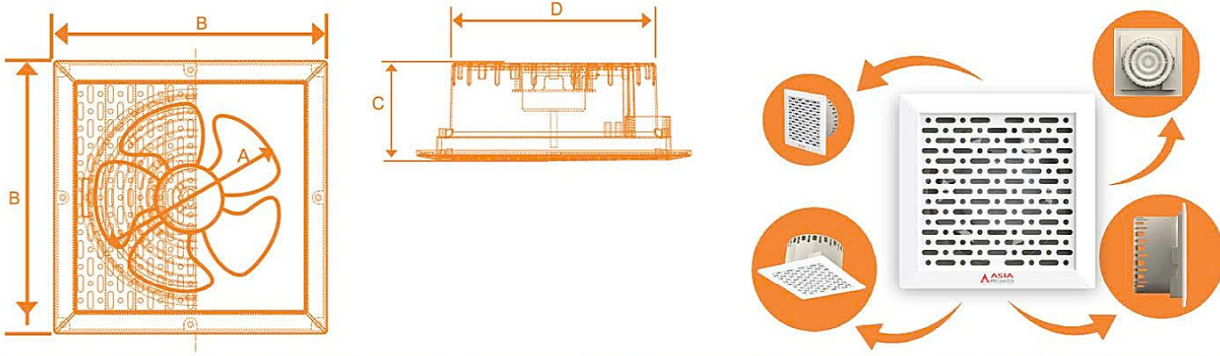

QUẠT HÚT GIÓ ÂM TRẦN - HÚT THẲNG