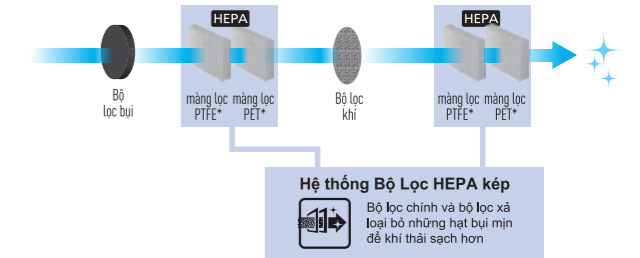

MEGACYCLONE

LƯỚI LỌC BẰNG THÉP KHÔNG GỈ

Bao gồm bộ lọc chính và bộ lọc khí thải giúp luồng gió thoát ra từ máy hút bụi sạch hơn, giảm tác nhân gây dị ứng và vi khuẩn do bụi.

HỆ THỐNG LỌC SẠCH KHUẨN

Khí thải sạch thu được thông qua lớp bảo vệ thép không gỉ, bộ lọc HEPA kép và kháng khuẩn