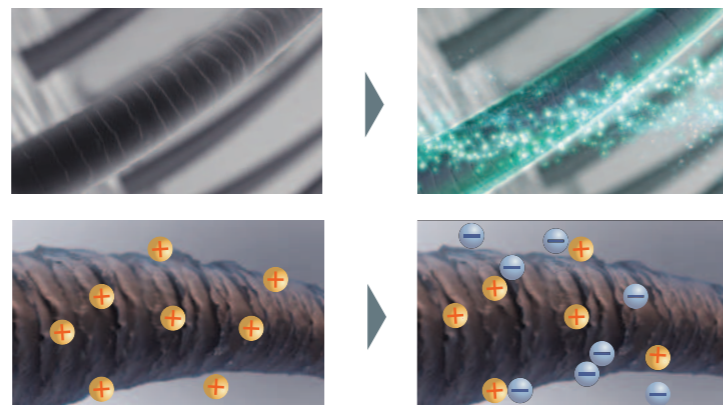

nanoe™ là gì

nanoe™ là công nghệ độc quyền và tiên tiến của Panasonic giúp tạo ra các hạt chứa phân tử nước với kích thước nano. "Công nghệ tạo nước tĩnh điện" giúp ngưng kết hơi ẩm trong không khí, sau đó được phóng điện áp cao để tạo ra các hạt nanoe kích thước siêu nhỏ, dễ dàng thấm thấu qua lớp biểu bì để nuôi dưỡng tóc, da đầu và da mặt.

GIẢI PHÁP
LÀM ĐẸP TOÀN DIỆN CHO
TÓC, DA ĐẦU VÀ DA MẶT

Cung cấp độ ẩm cho mái tóc mượt mà và óng ả

nanoe™ giúp làm ẩm nhằm giữ cho da đầu luôn sạch sẽ và khỏe mạnh

CÔNG NGHỆ IONITY

ION ÂM GIÚP GIỮ ẨM VÀ GIẢM TĨNH ĐIỆN CHO MÁI TÓC

Hạt ion bao phủ bề mặt từng sợi tóc, giúp tóc giữ được độ ẩm và mềm mượt hơn

Thông thường tóc chúng ta mang điện tích dương, khiến tóc hay bị dựng lên. Các ion âm từ máy sấy Panasonic sẽ trung hòa điện tích, giảm tĩnh điện để giữ cho mái tóc mềm mại và suôn mượt