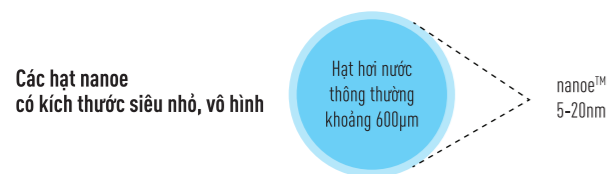

CÔNG NGHỆ NANOE

nanoe™ là gì

nanoe™ là công nghệ độc quyền và tiên tiến của Panasonic giúp tạo ra các hạt chứa phân tử nước với kích thước nano. "Công nghệ tạo nước tĩnh điện" giúp ngưng kết hơi ẩm trong không khí, sau đó được phóng điện áp cao để tạo ra các hạt nanoe kích thước siêu nhỏ, dễ dàng thấm thấu qua lớp biểu bì để nuôi dưỡng tóc, da đầu và da mặt.

GIẢI PHÁP
LÀM ĐẸP TOÀN DIỆN CHO
TÓC, DA ĐẦU VÀ DA MẶT

CÔNG NGHỆ IONITY

ION ÂM GIÚP GIỮ ẨM VÀ GIẢM TĨNH ĐIỆN CHO MÁI TÓC

Hạt ion bao phủ bề mặt từng sợi tóc, giúp tóc giữ được độ ẩm và mềm mượt hơn

Thông thường tóc chúng ta mang điện tích dương, khiến tóc hay bị dựng lên. Các ion âm từ máy sấy Panasonic sẽ trung hòa điện tích, giảm tĩnh điện để giữ cho mái tóc mềm mại và suôn mượt

SẤY BẢO VỆ NHIỆT

NHẸ NHÀNG VỚI TÓC VÀ DA ĐẦU

Chế độ sấy "Bảo vệ nhiệt" đảm bảo luồng gió mạnh mẽ ở mức nhiệt độ nhẹ nhàng với tóc và da đầu, tránh bị tổn thương do quá nhiệt

ĐẦU PHÁT ION BÊN NGOÀI

Panasonic là nhà sản xuất tiên phong trong việc thiết kế đầu phát ion bên ngoài cho máy sấy. Hạt ion được phát ra từ một đầu phát riêng biệt với luồng khí nóng để giữ lại độ ẩm của các hạt ion, giúp cấp ẩm cho tóc khi chạm vào.

EH-NA0J-A645/H645 1600W

MÁY SẤY TÓC DƯỠNG ẨM NANOE™ MOISTURE+

- Dưỡng ẩm sâu với nanoe™ MOISTURE+ gấp 18 lần mẫu cũ
- Thẩm thấu hiệu quả từ bề mặt đến các lớp bên trong của tóc
- Giữ màu tóc yêu thích lâu hơn và tóc khỏe mạnh hơn
- Công nghệ cải tiến giúp tóc khô nhanh hơn và thoải mái hơn
- 2 cảm biến điều chỉnh nhiệt độ dựa trên môi trường để ngăn ngừa tóc bị hư tổn do nhiệt cao.

EH-NA9M-H645/E645 1600W

MÁY SẤY TÓC DƯỠNG ẨM NANOE™

- Công nghệ nanoe™ & Mineral Ion giúp tóc suôn mượt & chống tia UV
- Chế độ đa dạng cho mái tóc, da mặt và da đầu
- Cảm biến thông minh tự động điều chỉnh nhiệt độ
- Công nghệ luồng khí cải tiến giúp tóc khô nhanh & thoải mái hơn
- Thiết kế mới nhỏ gọn và phong cách

EH-NA7M-H645/P645 1600W