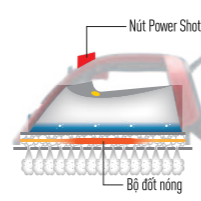

Tự làm sạch

Nhấn nút "tự làm sạch" để xả hơi nước qua các lỗ thông hơi.

Phun hơi nước tăng cường

Sau khi tự làm sạch, nhấn nút Power Shot để loại bỏ phần nước còn lại, đồng thời ngăn sự phát triển của cặn vôi trong lỗ thoát hơi.

NI-GHD015WRA 1300W

BÀN ỦI HƠI NƯỚC CẦM TAY

- Công suất cao 1300W
- Hơi nước mạnh mẽ 20 g/m
- Sẵn sàng sử dụng trong 20 giây

- Hơi nước loại bỏ đến 99,99% vi khuẩn và ve bụi
- Trọng lượng nhẹ 530g