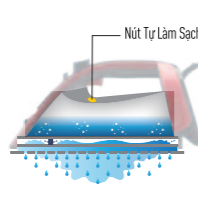

Chống đóng vôi

Viên nang chống đóng cặn giúp ngăn chặn hiện tượng đóng cặn, giúp kéo dài tuổi thọ cho bàn ủi.