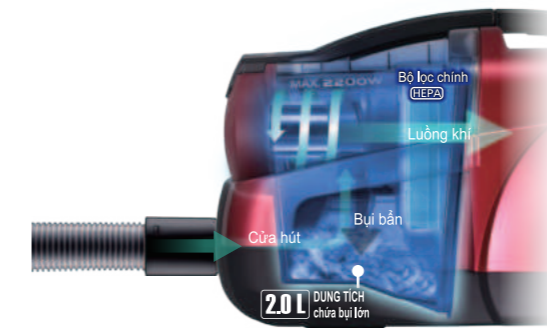

MEGACYCLONE