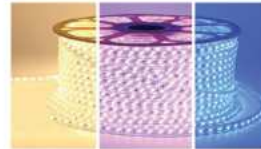

LED DÂY 2835-120-03 MẪU: VÀNG - XANH DƯƠNG - TÍM (VÀNG + XANH DƯƠNG) - KHÔNG DÂY DẪN

Mã sản phẩm	Kích thước	Công suất	Đơn giá (vnd)/m	Ảnh sáng	SL/Thùng
LD35KD-2MN-120 (01 hàng)	50M/CUỘN - MẶT DÂY 14 mm	8W	34.000	Đổi màu: Vàng, xanh dương, tím	50-100m/cuộn

Chip led siêu sáng - 120chip/m - 8W - Đổi mẫu: vàng, xanh dương, tím (vàng + xanh dương) Sử dụng ngoài trời.
Nguồn khởi động 5 chế độ ánh sáng & đổi mẫu. Dễ dàng sử dụng với khoảng cách cắt 20cm/cut.