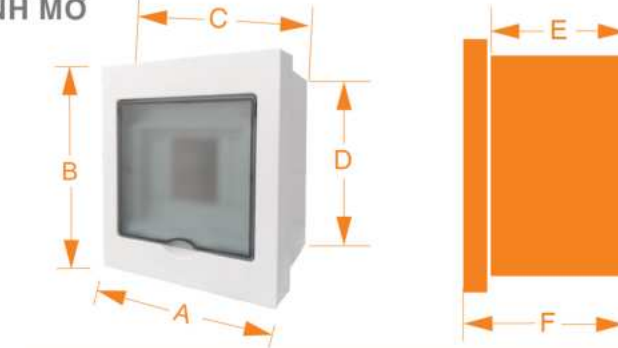

TỦ ĐIỆN ÂM TƯỜNG MẶT KÍNH MỜ

Thiết kế hiện đại, dễ dàng sử dụng
Mặt siêu phẳng với thiết kế mới
Thân làm bằng thân nhựa HIPS cho khả năng chịu lực cao
Chống bụi, chịu nước theo tiêu chuẩn IP40

Mã Sản phẩm	A	B	C	D	E	F	Đơn giá (vnd)	SL/Thùng
TDAT-MM-24	128	152	117	142	63	86	76.000	60
TDAT-MM-5-8	200	178	188	167	63	83	128.000	30
TDAT-MM-9-12	288	180	275	167	65	88	148.000	30
TDAT-MM-15-18	402	210	395	202	70	89	240.000	10