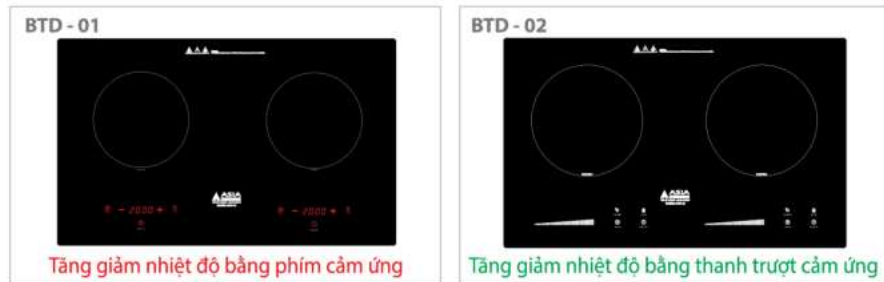

TẶNG NGAY
01 NỒI INOX CAO CẤP

BẾP ĐIỆN TỬ ĐÔI

Kiểu dáng hiện đại.
Mặt kính: Ceramic kanger siêu bền.
Các phím chức năng bằng cảm ứng: dễ dàng sử dụng.
An toàn với chức năng khóa an toàn.
Hẹn giờ tắt đến 180 phút.
Bảo hành 24 tháng.