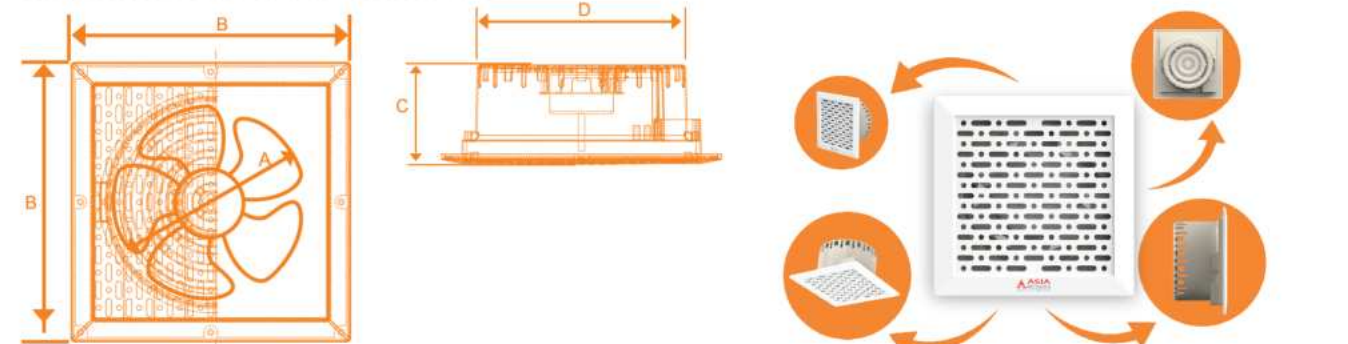

QUẠT HÚT GIÓ ÂM TRẦN - HÚT THẮNG

Mã Sản phẩm	A	B	C	D
QHAT20	150	250	125	198
QHAT25	200	300	125	248
QHAT30	250	350	125	298

Mã Sản phẩm	Công suất	Điện áp	Lưu lượng gió (CMH)	Độ ồn (dB) +/-2	Tốc độ (r/min) +/-50	Diện tích phù hợp (m2)	Đơn giá (vnd)	SL/Thùng
QHAT20	23	220V - 50Hz	250	39	1400	7-15	420.000	8
QHAT25	28	220V - 50Hz	480	43	1300	15-20	490.000	6
QHAT30	36	220V - 50Hz	800	45	1200	20-25	550.000	6