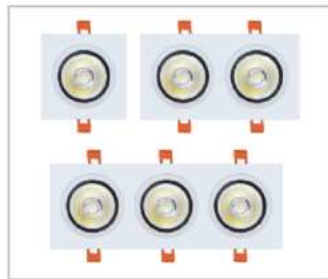

Chip LED Taiwan. Thân nhôm đúc liền khối. Tản nhiệt độc lập, góc chiếu rộng và xa. Bảo hành 24 tháng

ÂM TRẦN VUÔNG COB - THÂN TRẮNG

Mã Sản phẩm	Công suất	Chiều cao (mm)	Kích thước ngoài (mm)	Kích thước trong (mm)	Đơn giá (vnđ)/cái	Ánh sáng	SL/Thùng
AV10	10W	55	120 x 120 x 55	Ø90 x 50	240.000	Trắng, vàng, trung tính	24
AV20	20W	55	230 x 120 x 55	200 x 100 x 50	460.000		12
AV30	30W	55	330 x 120 x 55	300 x 100 x 50	680.000		10