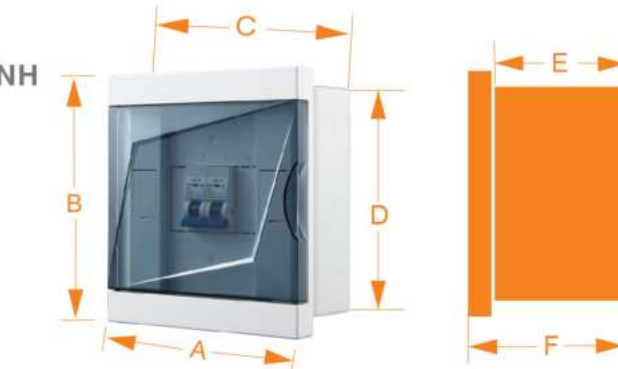

TỦ ĐIỆN ÂM TƯỜNG MẶT KÍNH

Thiết kế hiện đại đến từ tương lai
 Tạo điểm nhấn cho ngôi nhà với thiết kế mặt cắt kim cương.
 Nắp che & thân tủ làm bằng nhựa ABS siêu bền siêu chịu nhiệt.
 Thước cân bằng trong & ngoài đảm bảo tiêu chuẩn khi lắp đặt
 Chống bụi chịu nước theo tiêu chuẩn IP40