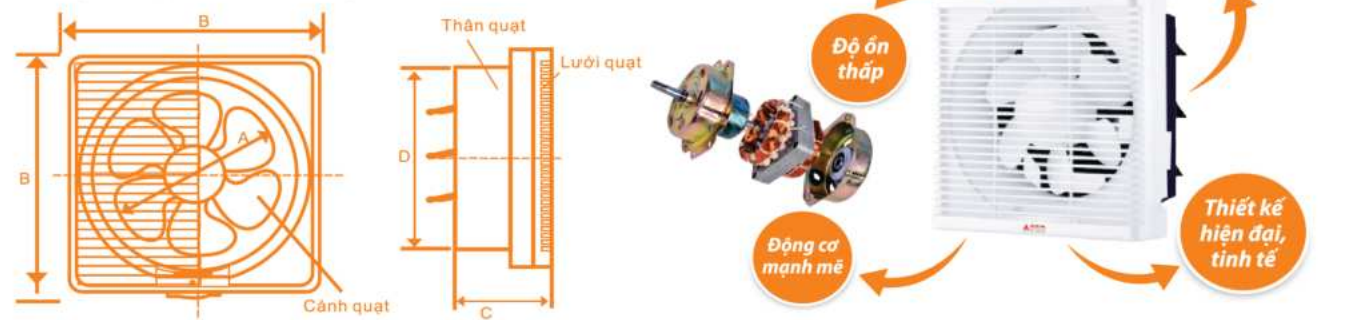

QUẠT HÚT GIÓ GẮN TƯỜNG

Thiết kế hiện đại tinh tế. Thân quạt làm bằng nhựa Polycarbonate siêu bền
Dễ dàng sử dụng. Bảo hành 24 tháng.

Mã Sản phẩm	A	B	C	D
QHT15	150	236	137	190
QHT20	200	290	146	240
QHT25	250	340	146	290
QHT30	300	390	146	340

Mã Sản phẩm	Công suất	Điện áp	Lưu lượng gió (CMH)	Độ ồn (dB) +/-2	Tốc độ (r/min) +/-50	Diện tích phù hợp (m2)	Đơn giá (vnd)	SL/Thùng
QHT15	25	220V - 50Hz	280	39	1400	4 - 7	380.000	6
QHT20	28	220V - 50Hz	500	44	1300	7 - 15	410.000	6
QHT25	36	220V - 50Hz	820	46	1200	15 - 20	450.000	6
QHT30	45	220V - 50Hz	1200	49	1100	20 - 25	540.000	5

QUẠT HÚT GIÓ ÂM TRẦN

Thiết kế hiện đại tinh tế. Thân quạt làm bằng nhựa Polycarbonate siêu bền
Dễ dàng sử dụng. Bảo hành 24 tháng.