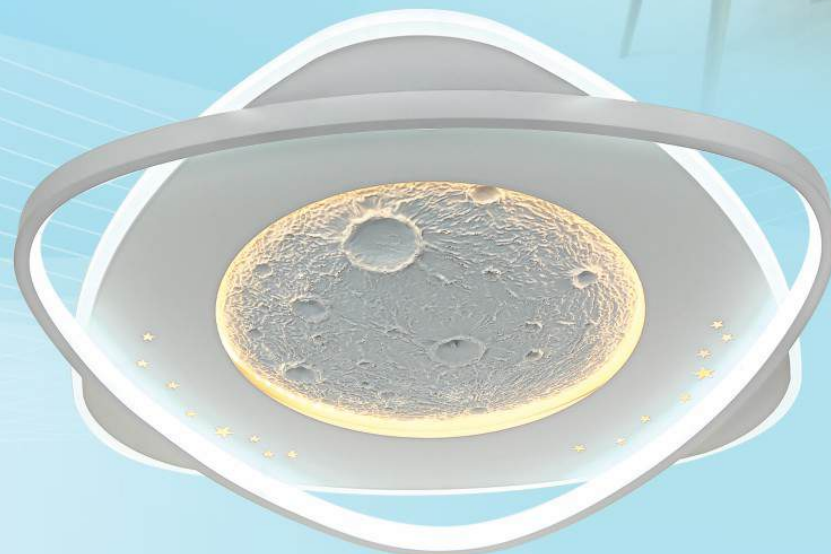

NAM LONG Netviet
lighting Decor

Đèn Mâm Silicon - Bột Đá
Chân Đèn Sắt Sơn Tĩnh Điện

NC 924

Ø 500 x H50
LED 160W ●●●
2.890.000đ

NC 923

Ø 500 x H50
LED 160W ●●●
2.890.000đ

NC 922

Ø 500 x H50
LED 160W ●●●
2.890.000đ

NAM LONG Netviet
lighting Decor

Đèn Mâm Mica
Chân Đèn Sắt Sơn Tĩnh Điện

NC 8006

Ø 650-450 x H200
LED 120W ●●●
Quạt Ø 300-6W
3.800.000đ

NC 8009

Ø 500 x H150
LED 120W ●●●
Quạt Ø 300-6W
3.150.000đ

NC 9960

Ø 500 x H150
LED 120W ●●●
Quạt Ø 300-6W
3.400.000đ

061

NAM LONG Netviet

Giá trên chưa bao gồm thuế VAT & Bảng đèn E14-E27

062

NAM LONG Netviet

Giá trên chưa bao gồm thuế VAT & Bảng đèn E14-E27