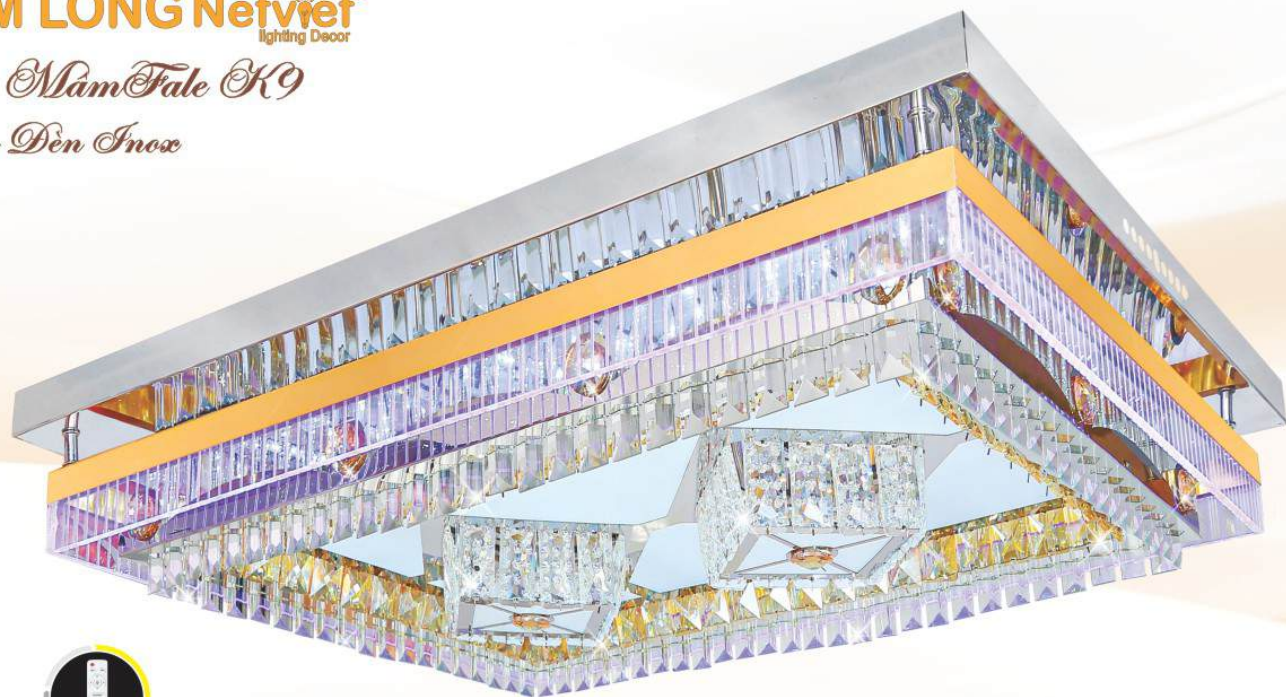

LED Đổi màu

6.080.000đ

**NC 848**

800 - 600 x H200

LED 160W

LED Đổi màu

6.080.000đ

**NC 850**