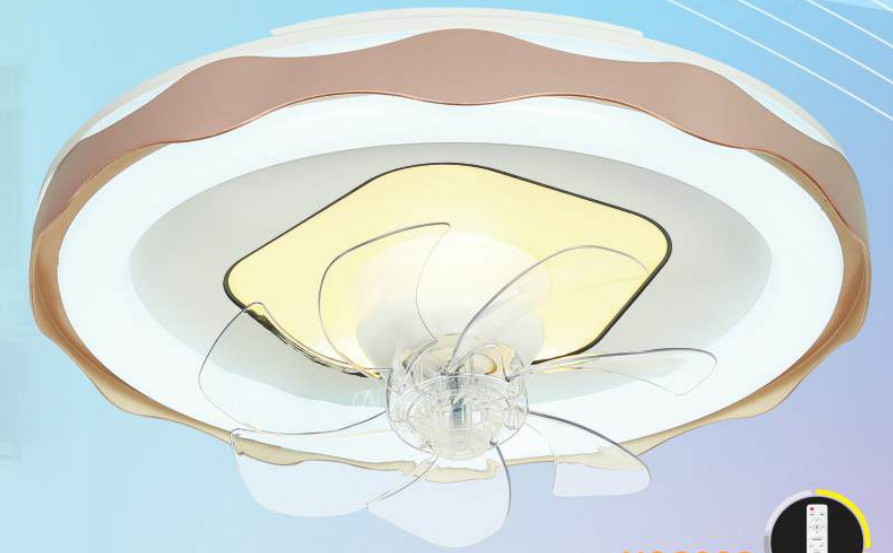

NC 922

Ø 500 x H50
LED 160W ●●●
2.890.000đ

NAM LONG Netviet
lighting Decor

Đèn Mâm Mica
Chân Đèn Sắt Sơn Tĩnh Điện

NC 8006

Ø 650-450 x H200
LED 120W ●●●
Quạt Ø 300-6W
3.800.000đ

NC 8009

Ø 500 x H150
LED 120W ●●●
Quạt Ø 300-6W
3.150.000đ