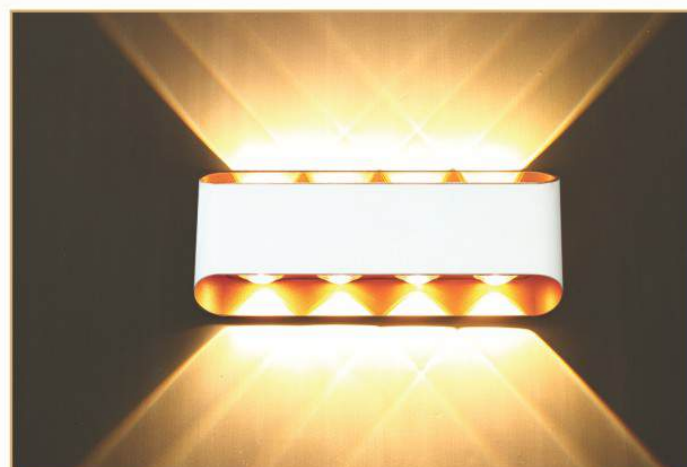

**NV 303** LED 10W ●  
H150 W150 D70 710.000đ

**NV 316** LED 14W ●  
H200 W200 D60 670.000đ

**NV 310** LED 6W ●  
H100 W180 D40 **505.000đ**

**NV 312** LED 8W ●  
H100 W230 D40 **576.000đ**

**NV 311** LED 6W ●  
H100 W180 D40 **505.000đ**