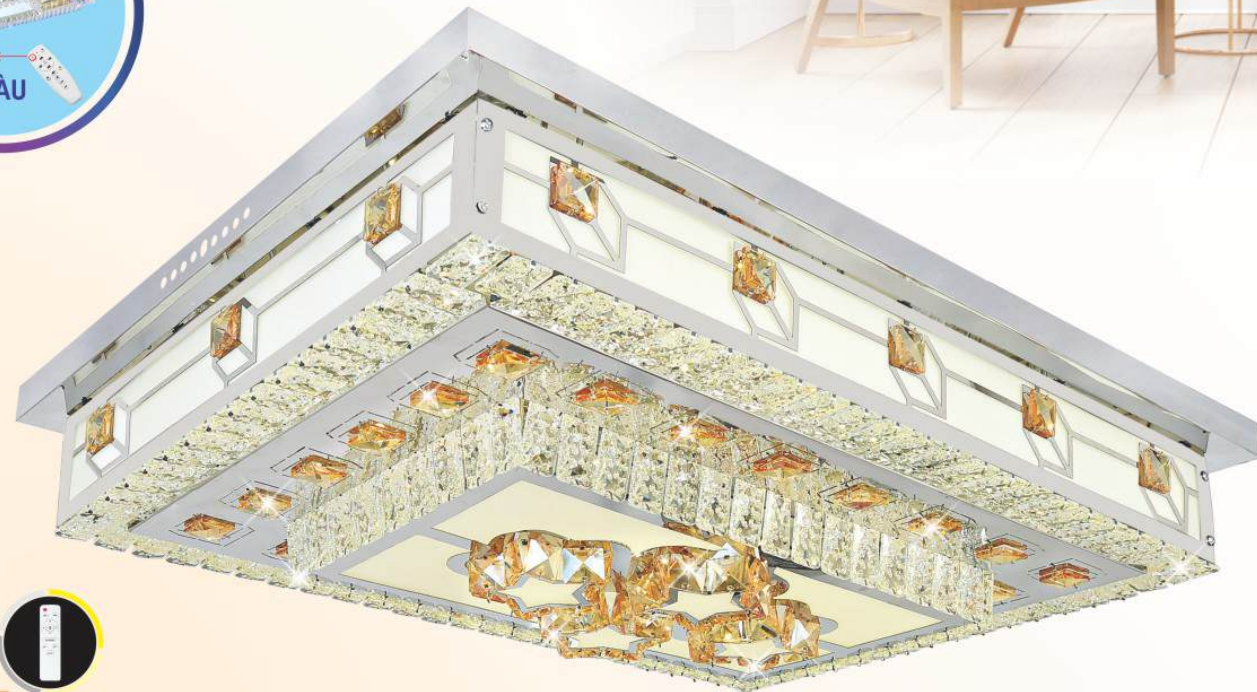

NC 851

800 - 600 x H200

LED 160W

LED Đổi màu

6.080.000đ