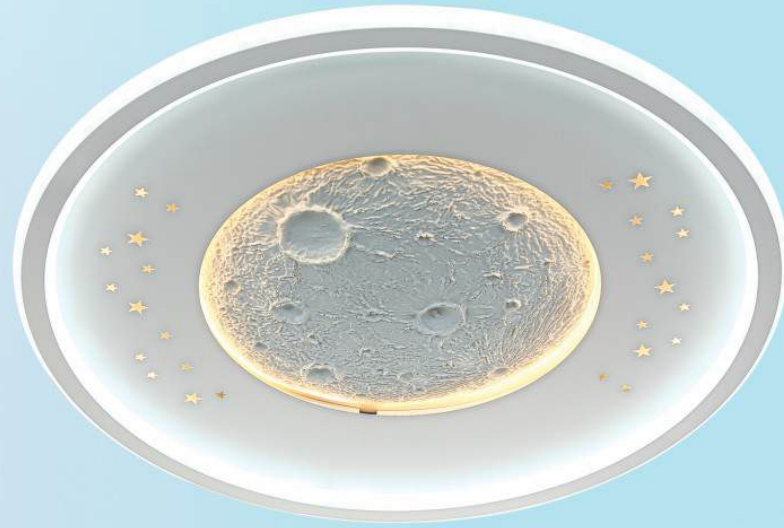

NAM LONG Netviet
lighting Decor

Đèn Mâm Silicon - Bột Đá
Chân Đèn Sắt Sơn Tĩnh Điện

NC 924

Ø 500 x H50
LED 160W ●●●
2.890.000đ

NC 923

Ø 500 x H50
LED 160W ●●●
2.890.000đ