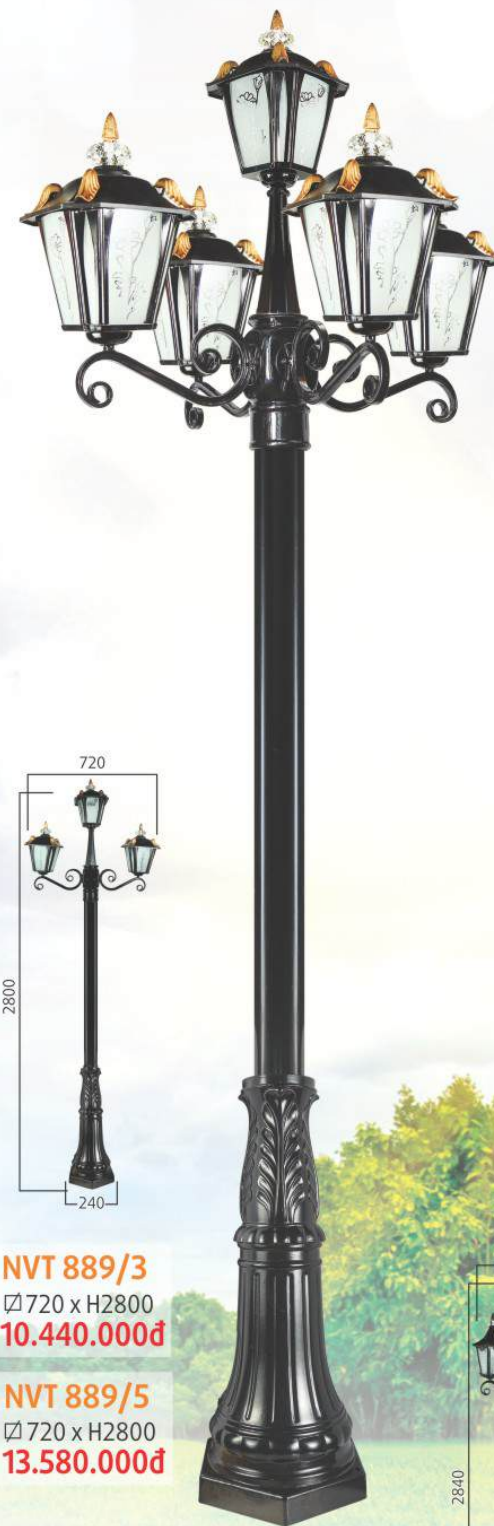

NVT 889/3
□ 720 x H2800
10.440.000đ

NVT 889/5
□ 720 x H2800
13.580.000đ