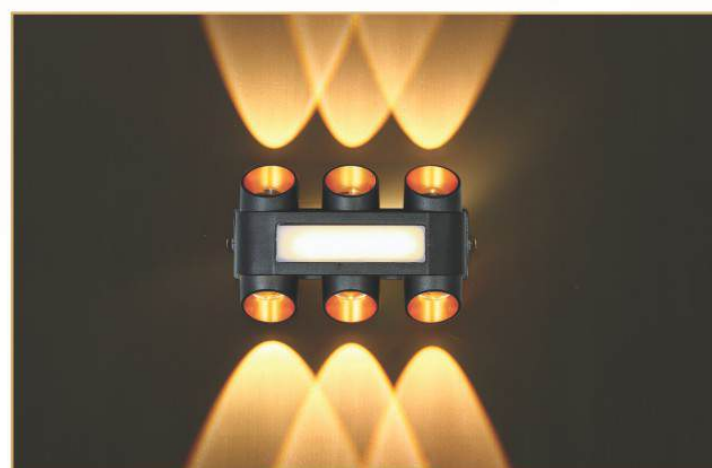

NV 304 LED 8W ●
H100 W150 D50 **514.000đ**