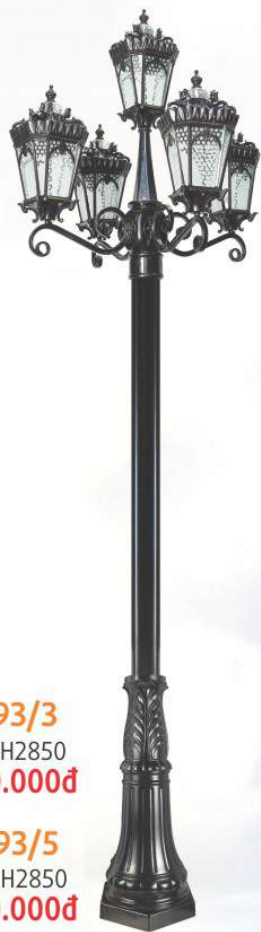

NVT 893/3
□ 680 x H2850
12.690.000đ

NVT 893/5
□ 680 x H2850
18.770.000đ