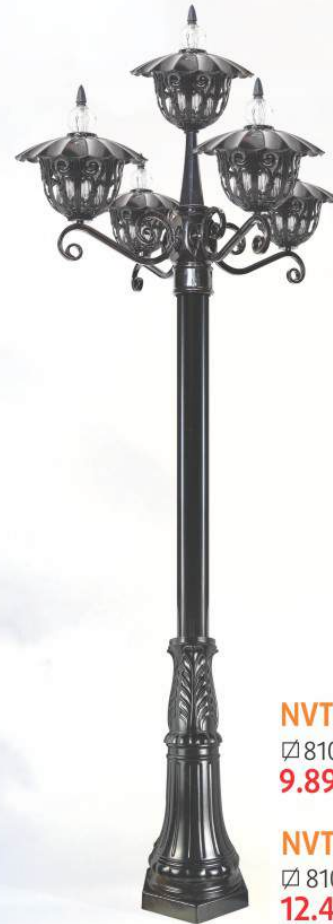

NVT 895/3
□ 810 x H2850
9.890.000đ

NVT 895/5
□ 810 x H2850
12.470.000đ