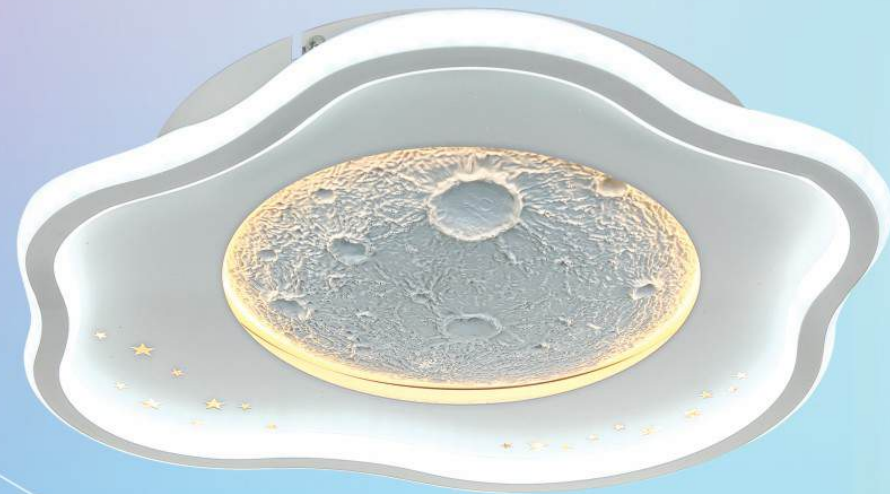

NAM LONG Netviet
lighting Decor

Đèn Mâm Silicon - Bột Đá
Chân Đèn Sắt Sơn Tĩnh Điện

NC 924

Ø 500 x H50
LED 160W ●●●
2.890.000đ

NC 923

Ø 500 x H50
LED 160W ●●●
2.890.000đ