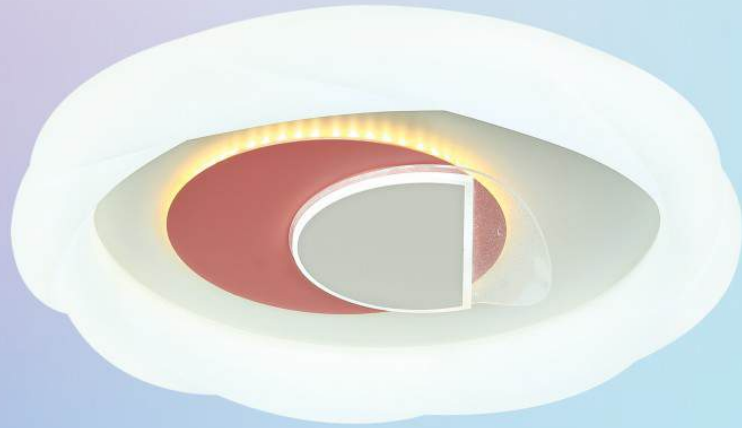

061

NAM LONG Netviet

Giá trên chưa bao gồm thuế VAT & Bảng đèn E14-E27

062

NAM LONG Netviet

Giá trên chưa bao gồm thuế VAT & Bảng đèn E14-E27

**NC 9961A**  
Ø 500 x H100  
LED 120W ●●●●  
2.070.000đ

**NC 836**  
Ø 500 x H80  
LED 140W ●●●●  
1.977.000đ