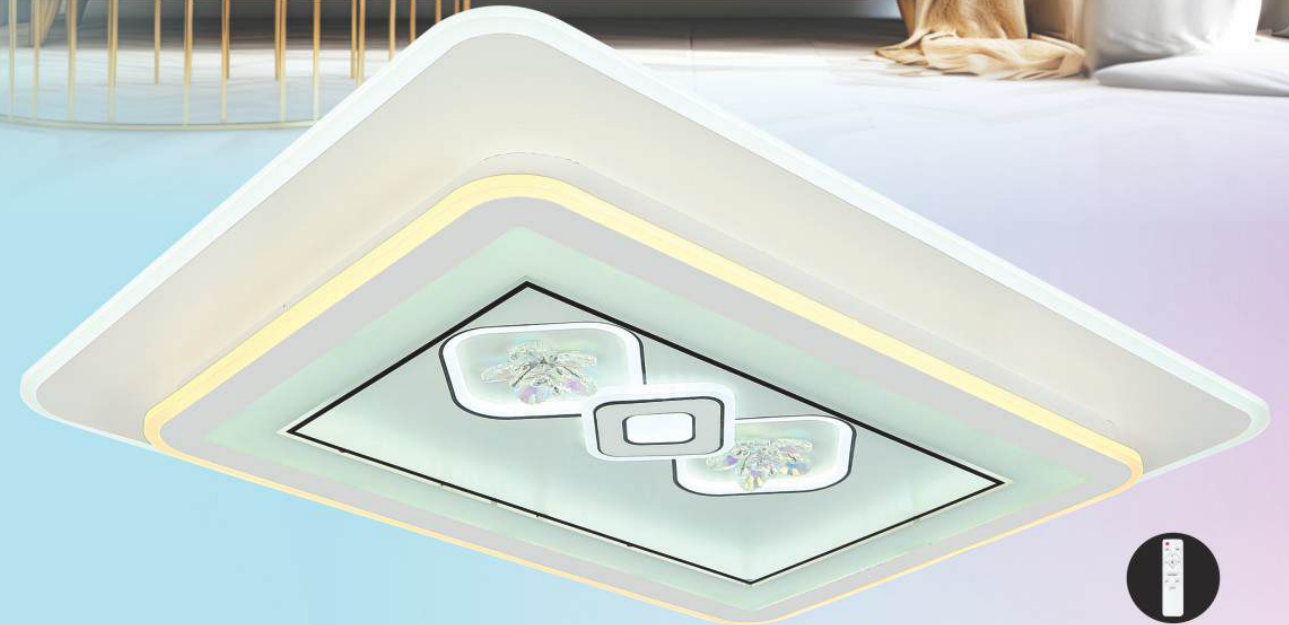

LED 200W ● ● ●

3.990.000đ

**NAM LONG Netviet**  
lighting Decor

*Đèn Mâm Mica*  
*Chân Đèn Sắt Sơn Tĩnh Điện*

**NC 834**

□ 800 - 600 x H110

LED 200W ● ● ●

3.990.000đ