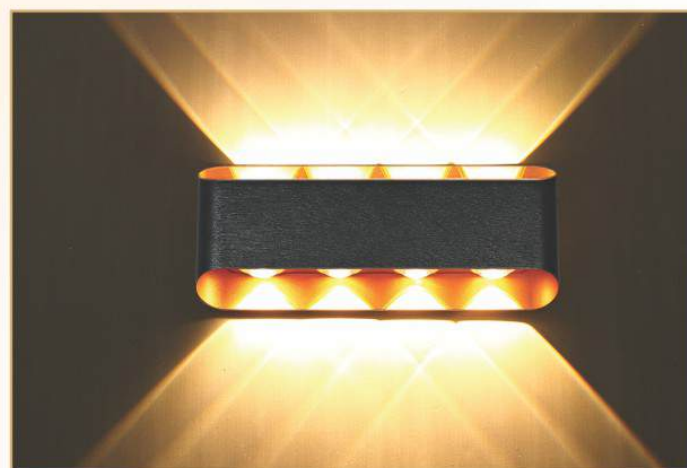

NV 312 LED 8W ●
H100 W230 D40 **576.000đ**