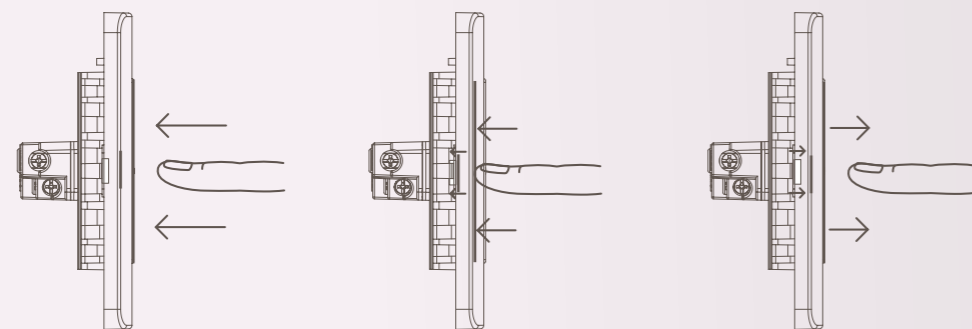

FULL-FLAT SWITCH

CUỘC CÁCH MẠNG CỦA CÔNG TẮC ĐIỆN VỚI THIẾT KẾ HOÀN TOÀN PHẪNG

Các công tắc dạng phẳng luôn có tính thẩm mỹ cao và đã được sử dụng rộng rãi trong cuộc sống. Tuy nhiên chúng chỉ dành riêng cho các công tắc điện tử sang trọng như: Ghế máy bay, TV, Điện thoại di động, Bếp điện... và hệ thống tự động hóa chiếu sáng.

Công tắc DEAKING FULL-FLAT đã được tạo ra để dành cho số đông những người sử dụng công tắc cơ điện và đối với các công tắc bạn sẽ không bao giờ tưởng tượng có thể là hoàn toàn phẳng ...

Với DEAKING FULL-FLAT, sự sang trọng không còn được định nghĩa bằng giá cả mà bằng sự khôn ngoan và phong cách.

**Nhấn "Tắt" và
nhấn "Mở"
tại cùng 1 vị trí**