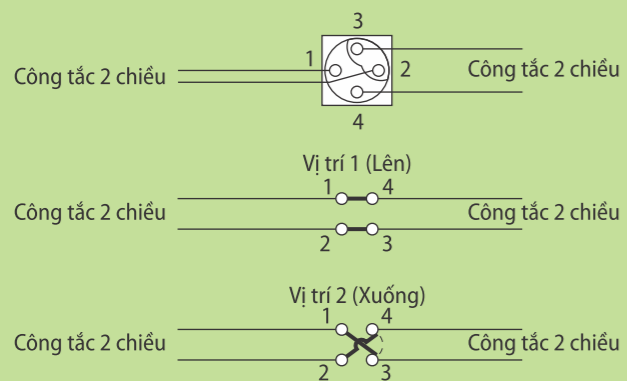

Chọn mã màu □□ thêm vào cuối để tạo thành mã sản phẩm
Sản phẩm thuộc tiêu chuẩn: IEC 60884-1; IEC 60669-1

Mặt chứa át

Sơ đồ đấu dây

1 - Công tắc trung gian

4 - Công tắc ba vị trí

5 - Công tắc hai vị trí

2 - Công tắc một chiều