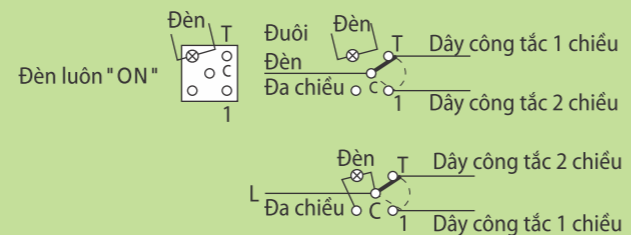

6 - Công tắc 1 chiều, 2 chiều có đèn báo