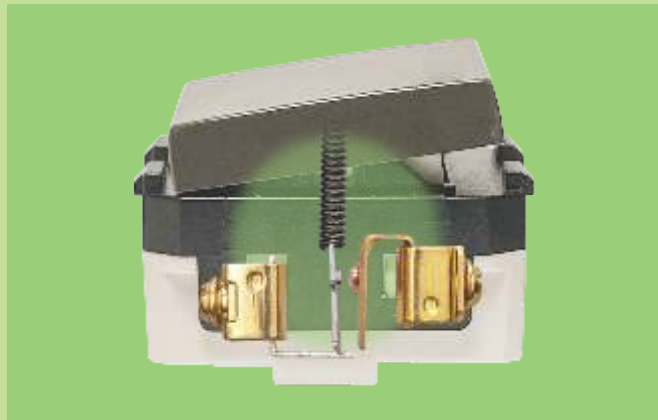

Sơ đồ đấu dây

Chính xác từng ly
cho chất lượng hoàn hảo !

finished for precision

DEAKING LIMITED
13 Canute Gardens Rotherhithe
London SE16 2PN, England