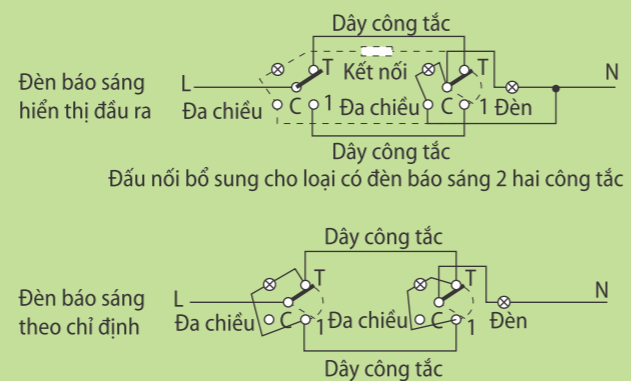

Chọn mã màu □□ thêm vào cuối để tạo thành mã sản phẩm
Sản phẩm thuộc tiêu chuẩn: IEC 60884-1; IEC 60669-1

Mặt chứa át

Sơ đồ đấu dây

1 - Công tắc trung gian

4 - Công tắc ba vị trí

5 - Công tắc hai vị trí

2 - Công tắc một chiều

6 - Công tắc 1 chiều, 2 chiều có đèn báo

3 - Công tắc một chiều, 2 chiều

Chính xác từng ly
cho chất lượng hoàn hảo !

finished for precision

DEAKING LIMITED
13 Canute Gardens Rotherhithe
London SE16 2PN, England