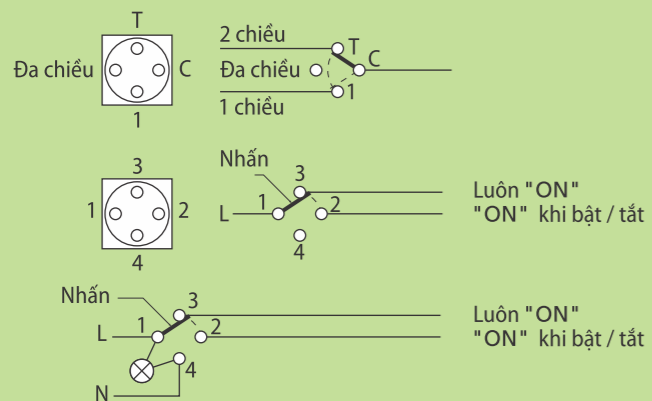

3 - Công tắc một chiều, 2 chiều