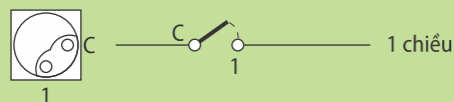

Chọn mã màu □□ thêm vào cuối để tạo thành mã sản phẩm
Sản phẩm thuộc tiêu chuẩn: IEC 60884-1; IEC 60669-1

Mặt chứa át

Sơ đồ đấu dây

1 - Công tắc trung gian

4 - Công tắc ba vị trí

5 - Công tắc hai vị trí

2 - Công tắc một chiều