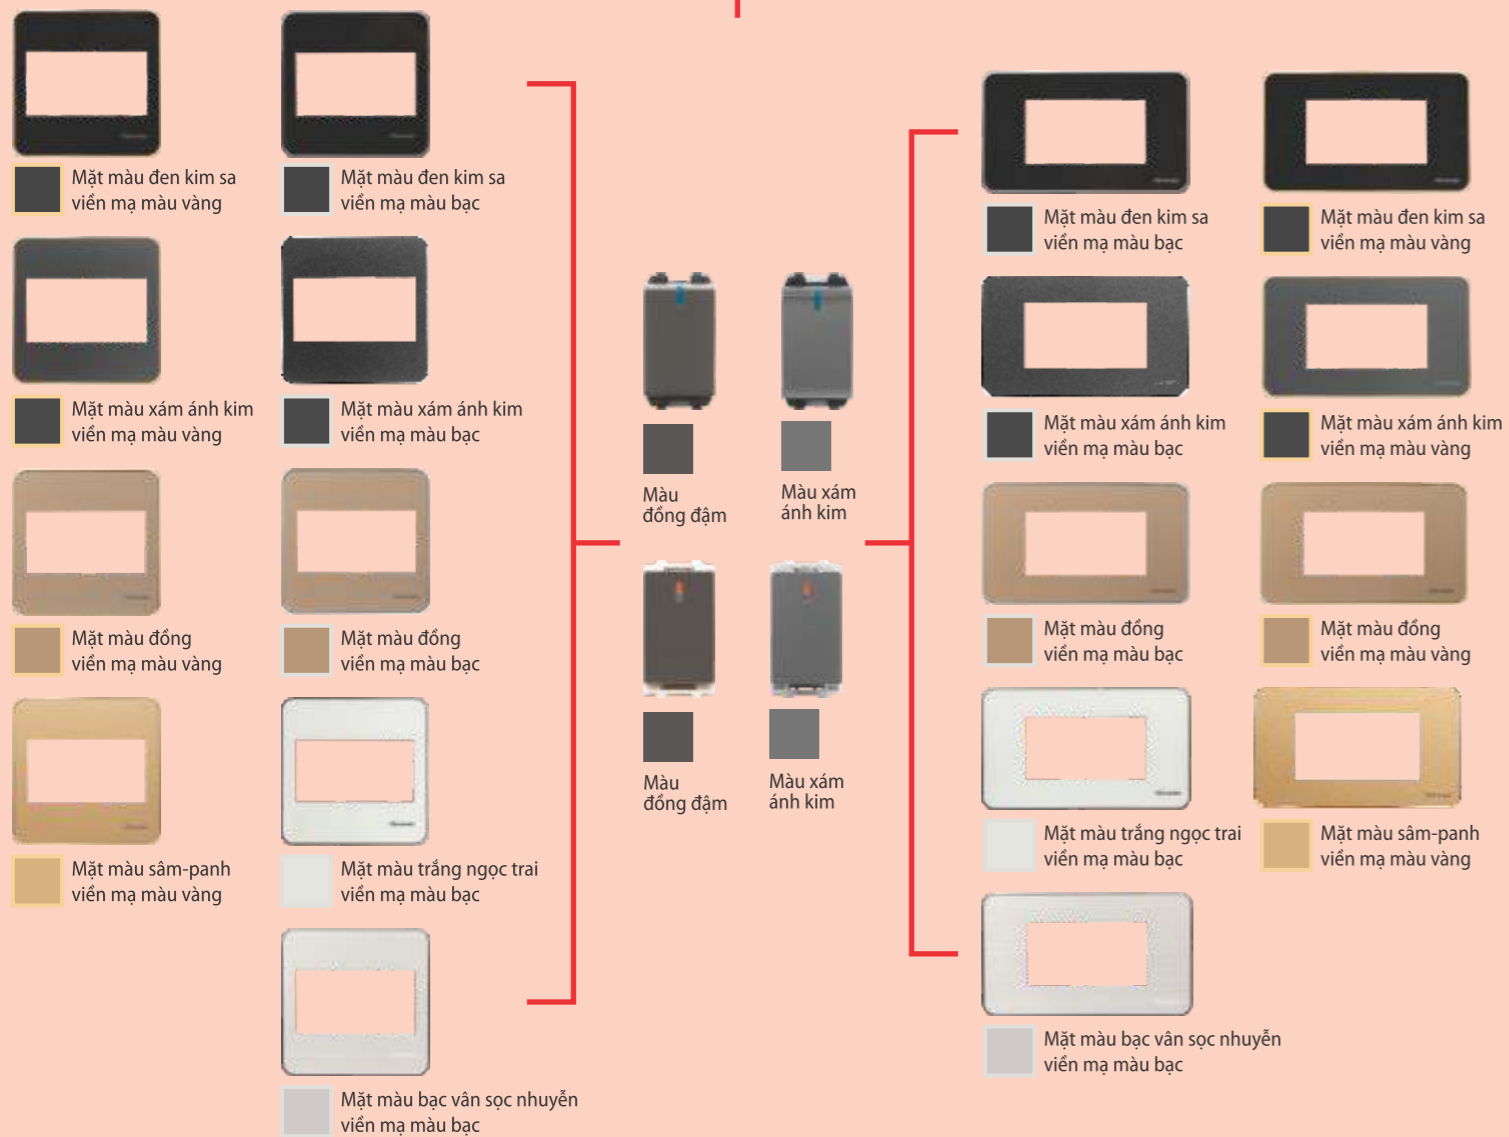

Tiêu chuẩn mới cho CUỘC SỐNG HIỆN ĐẠI

Từ công tắc đèn, ổ cắm điện đơn hay đa năng đến các phụ kiện điện tử và kết nối mạng, Deaking là sự lựa chọn hoàn hảo cho mọi ngôi nhà.

Thiết kế kiểu dáng đẹp, hiện đại dễ dàng chuyển đổi kiểu dáng, công năng khiến nó phù hợp cho bất kỳ nội thất nào, tạo nên vẻ đẹp và hiệu quả cho ngôi nhà của bạn.

<p>MẶT MÀU SERIES IMR</p>				
	Mặt 1 mô-đun	Mặt 1 mô-đun cỡ trung	Mặt 2 mô-đun	Mặt 2 mô-đun dạng liền, ổ đa năng, ổ 3 chấu
Mặt màu đen kim sa, viền mạ màu bạc	IMR/1X/DE/MB	IMR/1X/M/DE/MB	IMR/2X/DE/MB	IMR/XX/DE/MB
Mặt màu đen kim sa, viền mạ màu vàng	IMR/1X/DE/MV	IMR/1X/M/DE/MV	IMR/2X/DE/MV	IMR/XX/DE/MV
Mặt màu xám ánh kim, viền mạ màu bạc	IMR/1X/XAK/MB	IMR/1X/M/XAK/MB	IMR/2X/XAK/MB	IMR/XX/XAK/MB
Mặt màu xám ánh kim, viền mạ màu vàng	IMR/1X/XAK/MV	IMR/1X/M/XAK/MV	IMR/2X/XAK/MV	IMR/XX/XAK/MV
Mặt màu đồng, viền mạ màu bạc	IMR/1X/DO/MB	IMR/1X/M/DO/MB	IMR/2X/DO/MB	IMR/XX/DO/MB
Mặt màu đồng, viền mạ màu vàng	IMR/1X/DO/MV	IMR/1X/M/DO/MV	IMR/2X/DO/MV	IMR/XX/DO/MV
Mặt màu sâm-panh, viền mạ màu vàng	IMR/1X/SAP/MV	IMR/1X/M/SAP/MV	IMR/2X/SAP/MV	IMR/XX/SAP/MV
Mặt màu trắng ngọc trai, viền mạ màu bạc	IMR/1X/TR/MB	IMR/1X/M/TR/MB	IMR/2X/TR/MB	IMR/XX/TR/MB
Mặt màu bạc vân sọc nhuyễn, viền mạ màu bạc	IMR/1X/NH/MB	IMR/1X/M/NH/MB	IMR/2X/NH/MB	IMR/XX/NH/MB
ĐƠN GIÁ	21.500	21.500	21.500	21.500