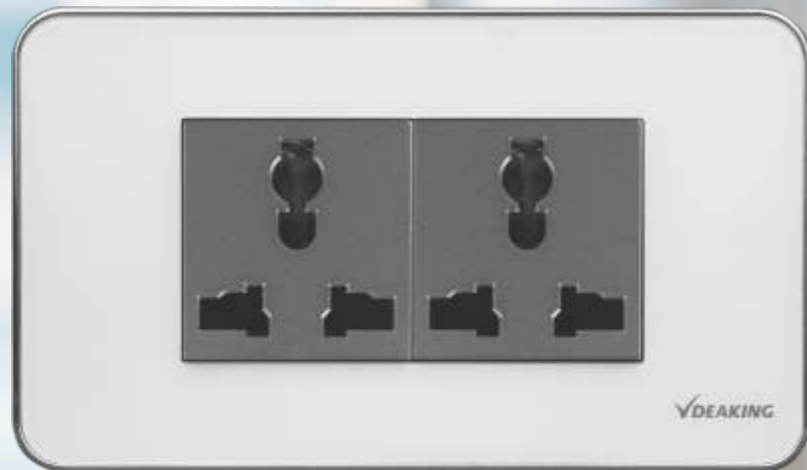

iMode R Series